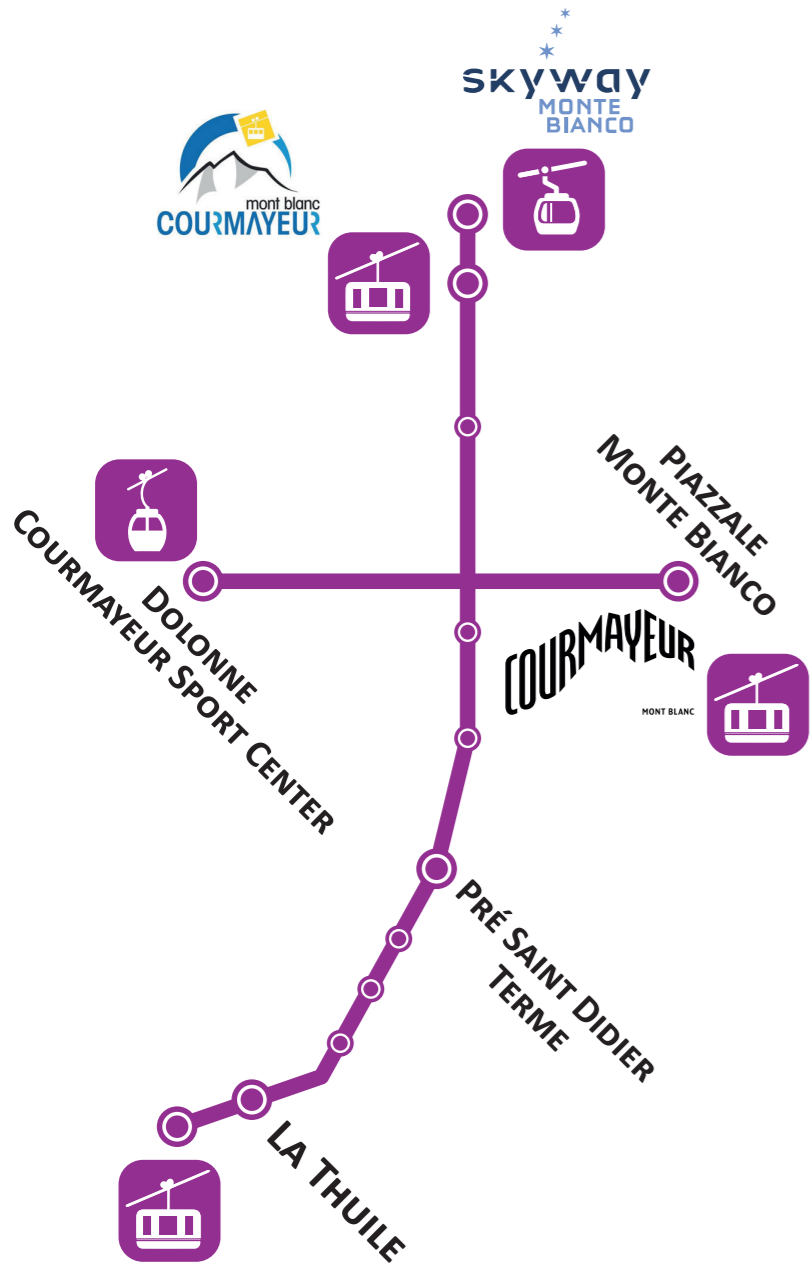

WINTERBUS
SERVIZIO GRATUITO
FREE SHUTTLE
GRATUIT

SKYWAY > COURMAYEUR > LA THUILE

LA THUILE > COURMAYEUR > SKYWAY

WINTERBUS
SERVIZIO GRATUITO
FREE SHUTTLE
GRATUIT

ORARIO IN VIGORE dal 26/12/2022 al 10/04/2023
TIMETABLE VALID from 26/12/2022 to 10/04/2023

ANDATA OUTBOUND WINTERBUS: Courmayeur / La Thuile - Navetta Gratuita | Free Shuttle